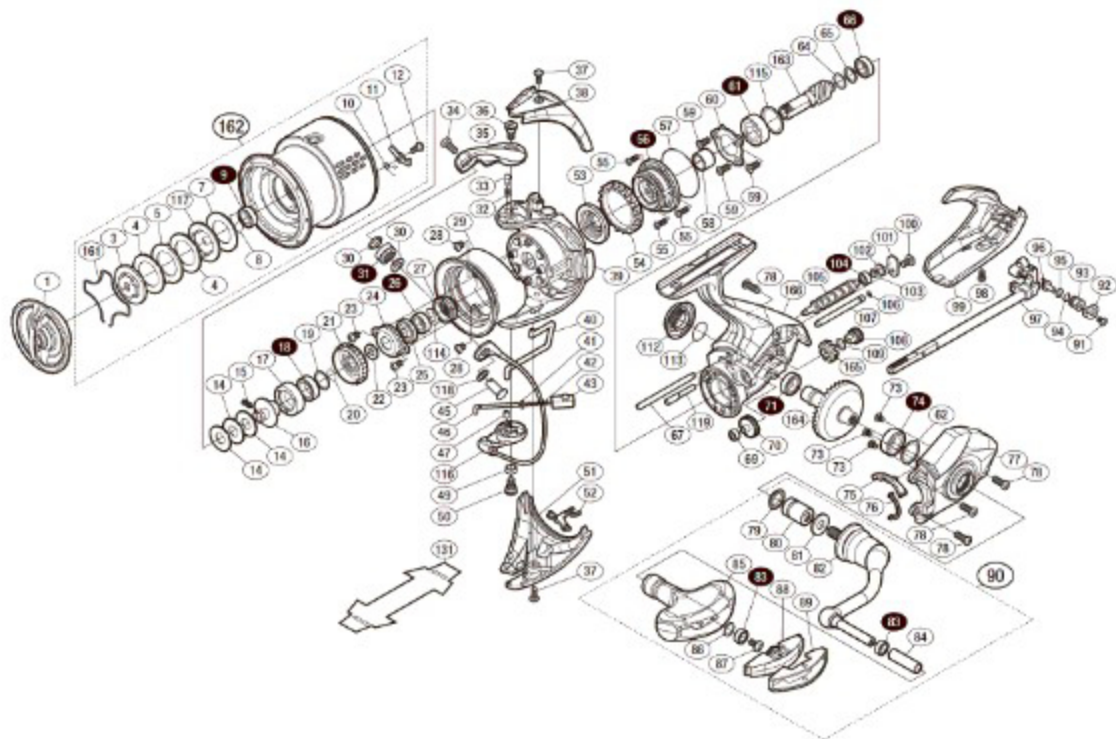

18 STELLA 4000MHG

本体価格(税別):83,000円

Product Code : 03810

※白抜き番号はベアリングを示します。

※ 56 ローラークラッチ組の交換はアフターサービスに出していただくをお願いします。

調整座金類にしましては、必ずしも分解図中の表記と一致しない場合がございますので、ご了承ください。

(商品により使用している場合とそうでない場合がございます。)